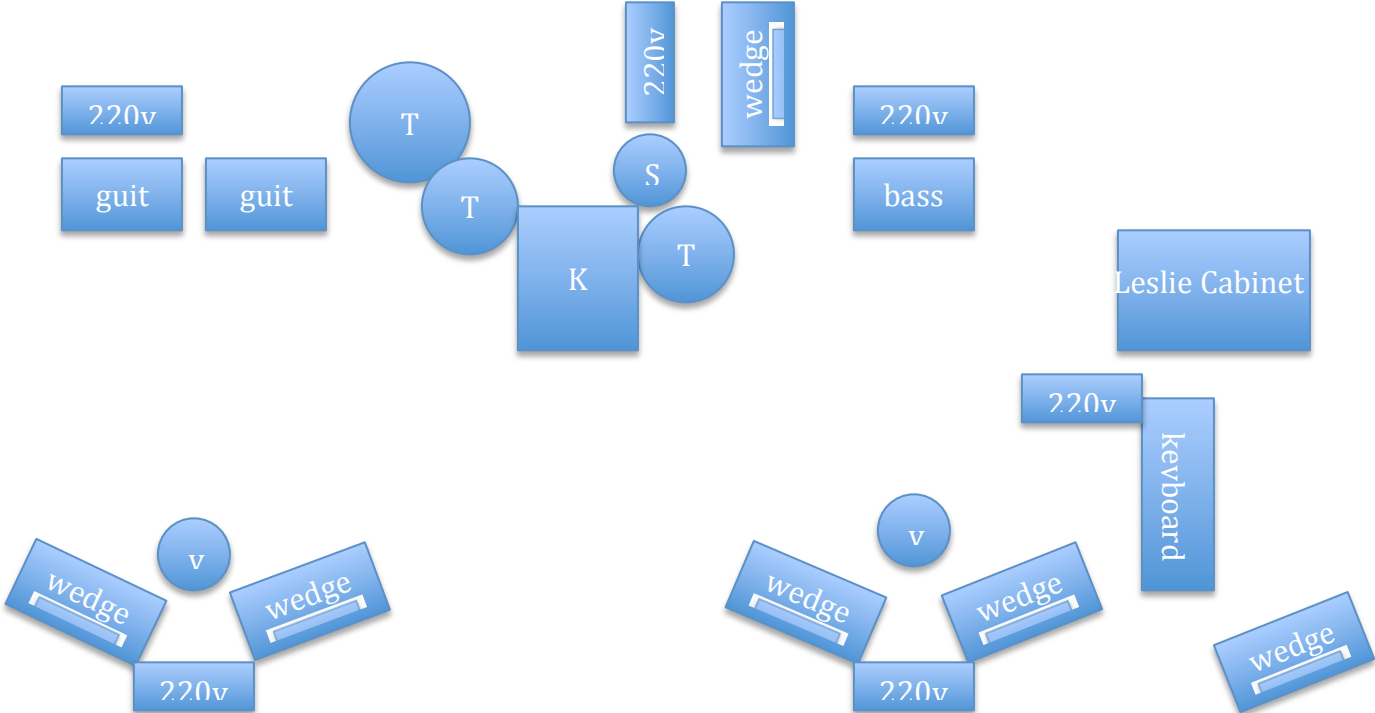

Stageplan

Philipp Gerber feat. Freddy steady, Brigitte Geiser and j.C. Wirth

Drum

- Kick SM 91 / Beta 52
- Snare Top SM 57
- Snare Bottom SM 57
- Hi Hat SM 81
- Tom SM 98
- Tom SM 98

Tom SM 98

OH L SM 81

OH R SM 81